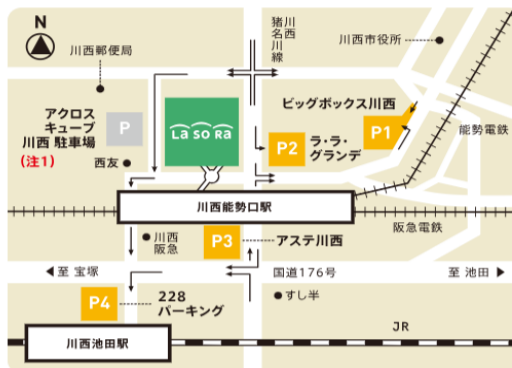

## < 駐車場について >

○1店舗でのご利用金額が3,000円以上のお客様には、

下記の駐車場をご利用頂ける「1時間無料駐車サービス券」を1枚のみ差し上げます。

※対象店舗に関しましては下部一覧表をご覧ください。

○ご利用店舗にて、入庫時の「駐車券」をご提示の上、「サービス券」をお受け取りください。

なお、アステ川西駐車場および228パーキングは、対象店舗での「駐車サービス認証機」による対応となります。

(注1) アクロスキューブ川西駐車場では駐車券サービスは行っておりません。

(注2) 下記営業時間終了後の出庫は一切出来ませんのでご注意ください。

(注3) アステ川西駐車場および228パーキングの「10,000円以上で2時間サービス」は、当館では実施しておりません。

名称	サービス券 無料時間	駐車台数	営業時間 (注2)
① ビックボックス 川西駐車場	1時間	619台	24時間営業
② ラ・ラ・グランデ 川西駐車場	1時間	84台	8時～23時
③ アステ 川西駐車場	1時間	320台	10時～22時
④ 228パーキング	1時間	216台	24時間営業

## 駐車サービス券配布テナント一覧表

○:配布 ×:配布なし

2026年2月現在

フロア	店名	ビックボックス川西	ラ・ラ・グランデ	アステ川西・228パーキング
B1階	鶴橋 風月	○	○	○
	英会話イーオン	×	×	×
	サイゼリヤ	○	○	×
	大戸屋	○	○	×
	くら寿司	○	○	×
	あんちすてーき とろろ麦めし 豚丸	○	○	×
1階	ダイコクドラッグ	×	×	×
	クツショウテン	○	○	○
	ヤキタテイ	○	○	×
	フレスコ	×	×	×
	ゆめパーク	×	×	×
2階	ブギウギ	○	○	○
	ショップイン	○	○	○
	グリーンパークストピック	○	○	×
	SM2 keittio	○	○	×
	グラヴィ	○	○	×
	さくら薬局	○	○	○
	ことぶき皮ふ科クリニック	○	○	×
	プレアデス	○	○	×
CANDY	×	×	×	
3階	古野整形外科	○	○	×
	ダイソー	×	×	×
	銀座屋	○	○	×
4階	紀伊國屋書店	○	○	×
	たかの友梨ビューティクリニック	×	×	×
	眼鏡市場	○	○	○
	ナイスネイル	×	×	×
	カラダファクトリー	○	○	○
	Stella by Bonheur	○	○	○
	ガシャココ	×	×	×