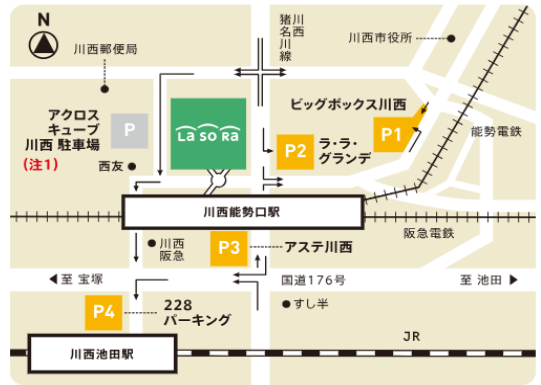

## < 駐車場について >

○1店舗でのご利用金額が**3,000円以上**のお客様には、

下記の駐車場でご利用頂ける「**1時間無料駐車サービス券**」を**1枚のみ**差し上げます。

**※対象店舗に関しましては下部一覧表をご覧ください。**

○ご利用店舗にて、入庫時の「駐車券」をご提示の上、「サービス券」をお受け取りください。

なお、アステ川西駐車場および228パーキングは、対象店舗での「駐車サービス認証機」による対応となります。

(注1) アクロスキューブ川西駐車場では駐車券サービスは行っていません。

(注2) 下記営業時間終了後の出庫は一切出来ませんのでご注意ください。

(注3) アステ川西駐車場および228パーキングの「10,000円以上で2時間サービス」は、当館では実施していません。

名称	サービス券 無料時間	駐車台数	営業時間 (注2)
① ビックボックス 川西駐車場	1時間	619台	24時間営業
② ラ・ラ・グランデ 川西駐車場	1時間	84台	8時～23時
③ アステ 川西駐車場	1時間	320台	10時～22時
④ 228パーキング	1時間	216台	24時間営業

## 駐車サービス券配布テナント一覧表

○:配布 ×:配布なし

2026年5月現在

フロア	店名	ビックボックス川西	ラ・ラ・グランデ	アステ川西・228パーキング
B1階	鶴橋 風月	○	○	○
	英会話イーオン	×	×	×
	サイゼリヤ	○	○	×
	大戸屋	○	○	×
	くら寿司	○	○	×
	あんちすてーき とろろ麦めし 豚丸	○	○	×
1階	ダイコクドラッグ	×	×	×
	クツショウテン	○	○	○
	ヤキタテイ	○	○	×
	フレスコ	×	×	×
	ゆめパーク	×	×	×
2階	ショップイン	○	○	○
	グリーンパークストピック	○	○	×
	SM2 keittio	○	○	×
	グラヴィ	○	○	×
	さくら薬局	○	○	○
	ことぶき皮膚科クリニック	○	○	×
3階	プレアデス	○	○	×
	古野整形外科	○	○	×
4階	ダイソー	×	×	×
	紀伊國屋書店	○	○	×
	たかの友梨ビューティクリニック	×	×	×
	眼鏡市場	○	○	○
	ナイスネイル	×	×	×
	カラダファクトリー	○	○	○
	Stella by Bonheur	○	○	○
ガシャココ	×	×	×	